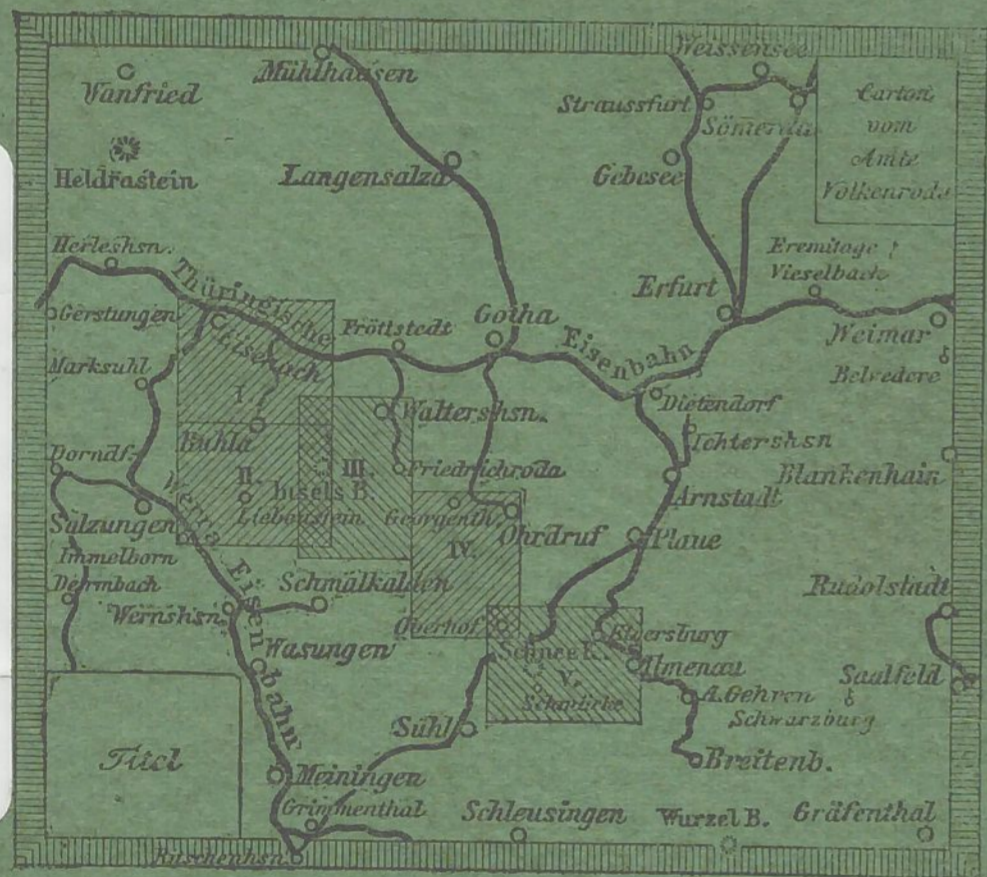

### KARTE VOM THÜRINGERWALD.

3

ULB Halle  
005 699 177

Vogel, C.: Topographische Karte vom Thüringerwald und seinen Vorlanden. 1 : 150 000. 4 Blatt 6 M.  
 — Ausgabe in 1 Blatt . . . . . 3 M.  
 — Östl. Teil (Sekt. 2, 4), aufgezogen . 4 M.  
 — Westl. Teil (Sekt. 1, 3), aufgezogen 4 M.

Partie-Karten vom Thüringerwald. 1 : 60 000 :

Blatt I. Eisenach	} jedes Blatt . . . 80 Pf. aufgezogen . . . 1 M.
„ II. Liebenstein	
„ III. Friedrichroda	
„ IV. Oberhof	
„ V. Schmücke	
Blatt I und II als Doppelblatt aufgezogen . 2 M.	

Altkt TI 08/M

Kart 8° 206 (2)

Kartensammlung  
 Altkt T I [3] 8 / 1  
 (2)

DER  
**THÜRINGER WALD.**  
 BLATT II.  
 BAD LIEBENSTEIN, IMMELBORN, RUHLA,  
 BROTTERODE, WINDSBERG, CERBERSTEIN,  
 INSELSBERG, TRUSENTHAL.