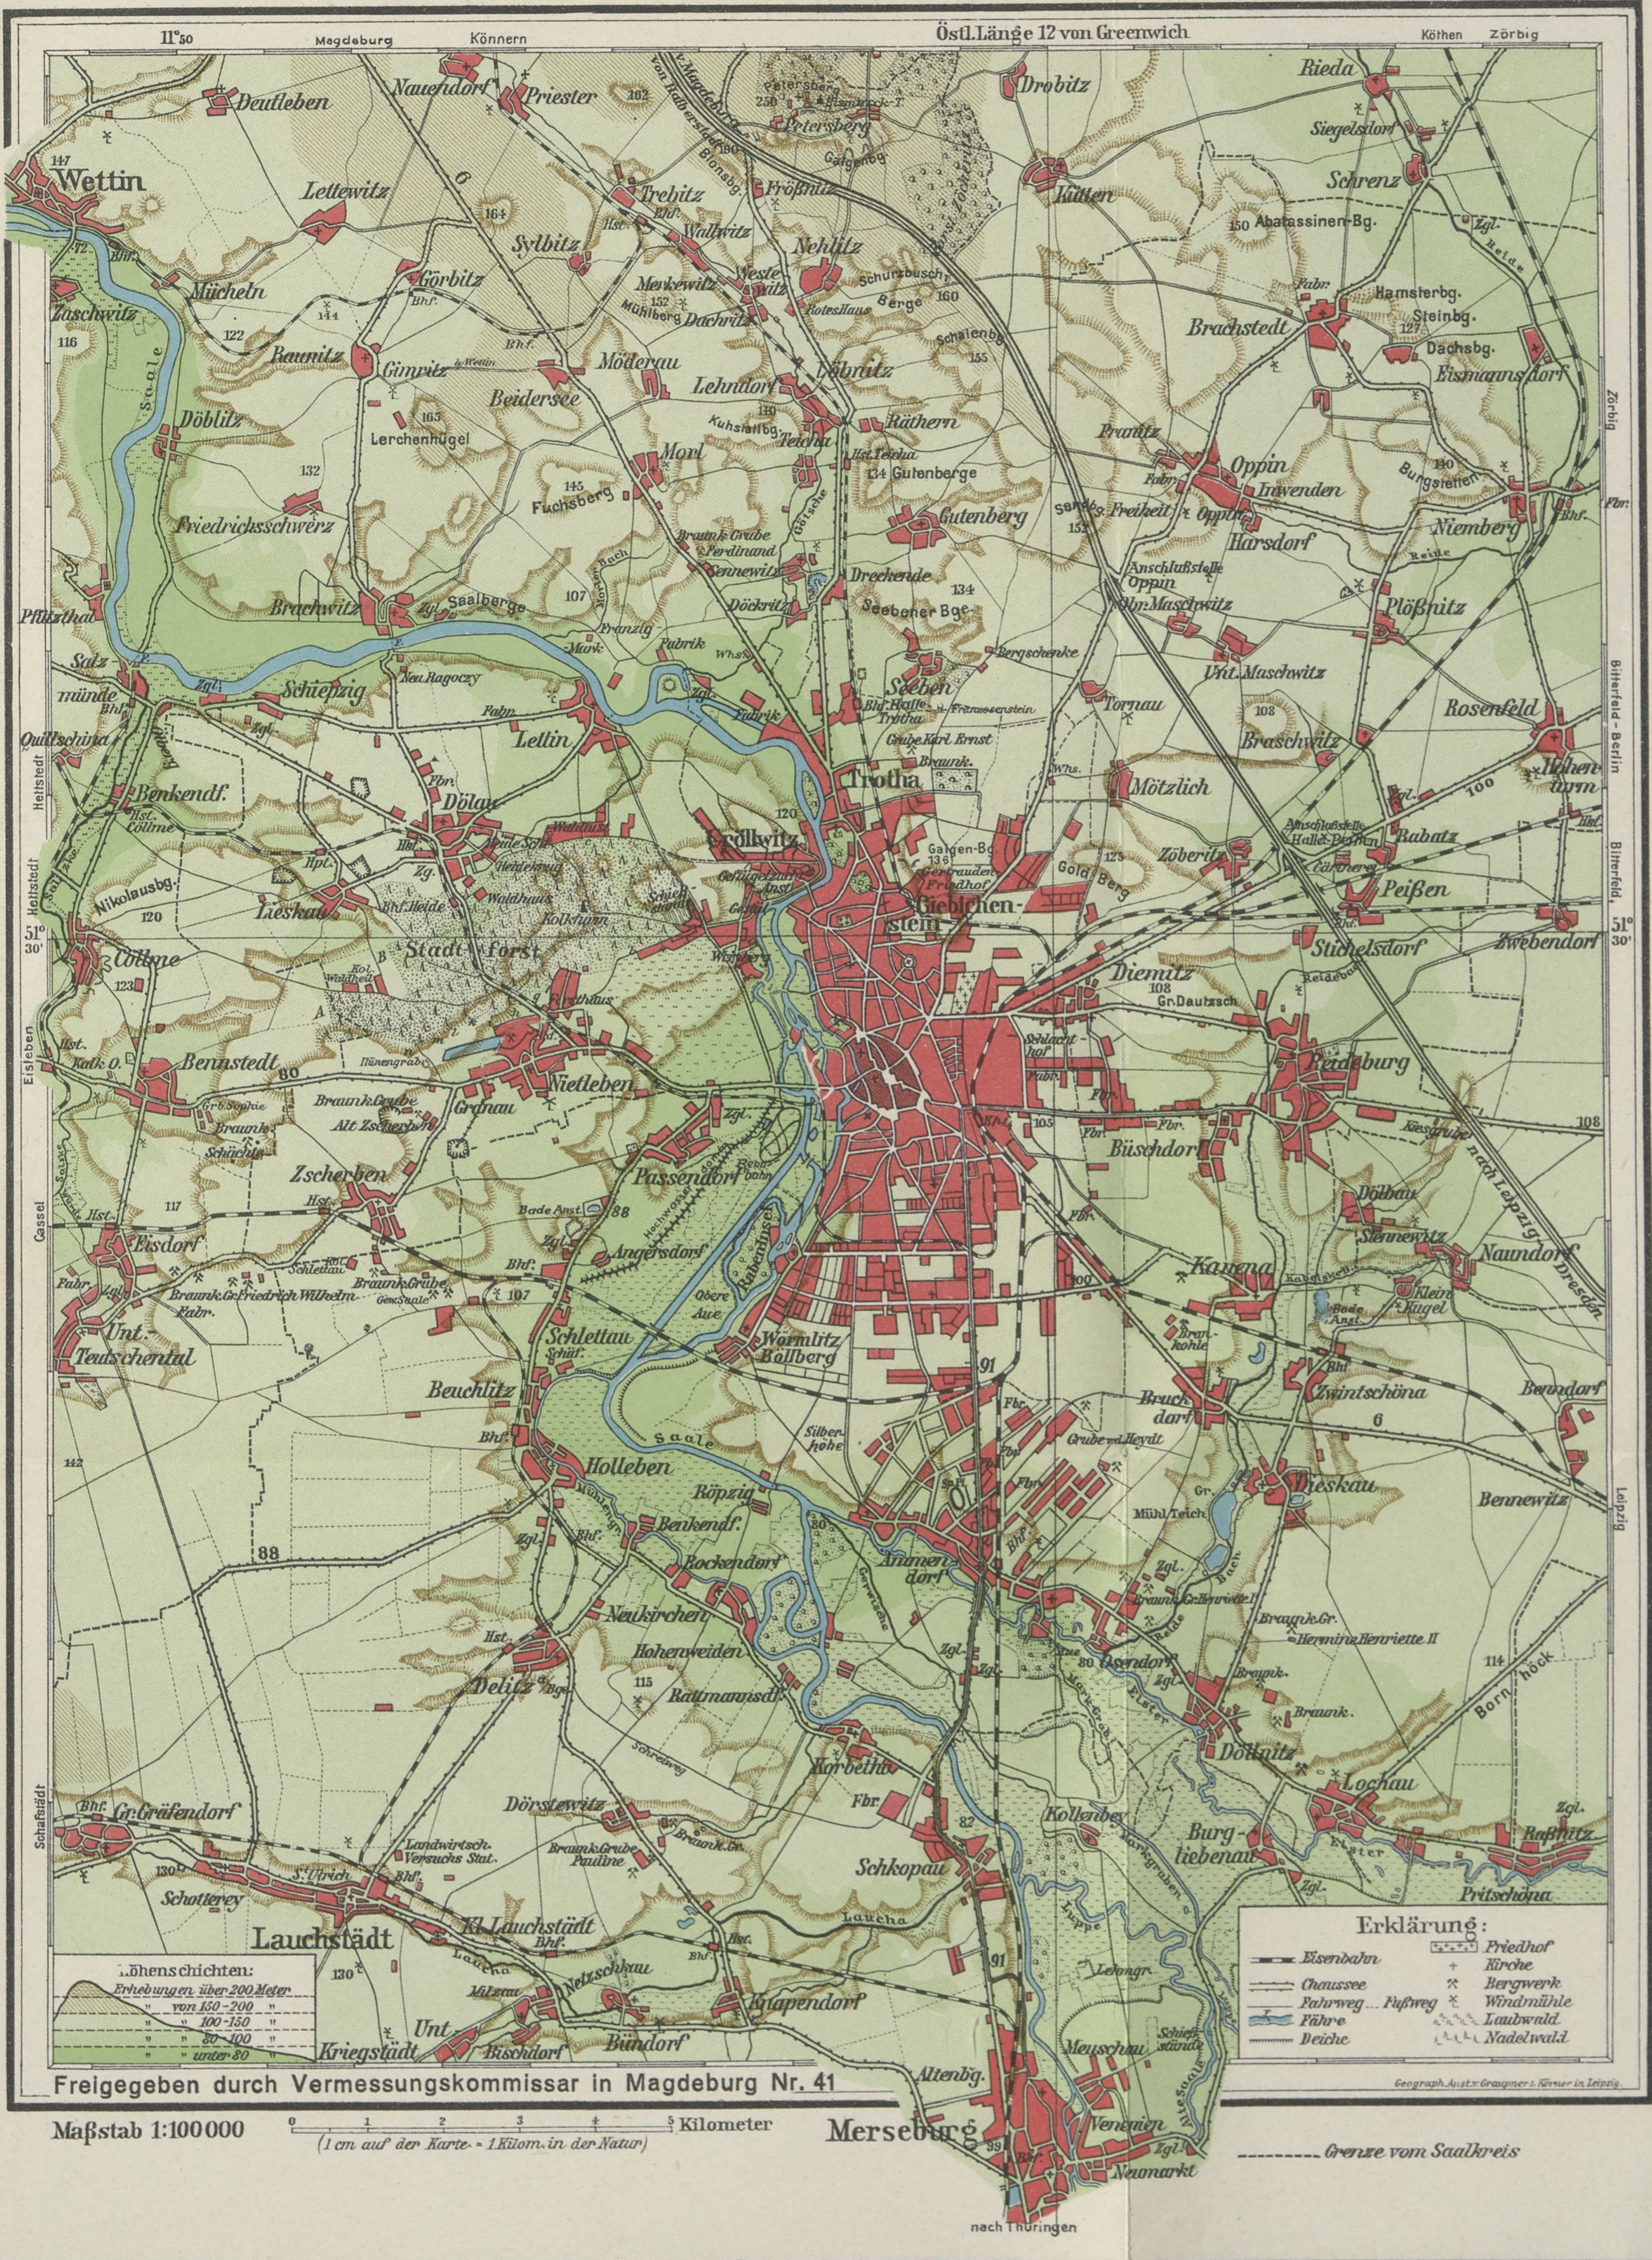

HALLE UND UMGEBUNG.

Freigegeben durch Vermessungskommissar in Magdeburg Nr. 41

Maßstab 1:100 000 0 1 2 3 4 5 Kilometer
(1 cm auf der Karte = 1 Kilom. in der Natur)

Erklärung:

Eisenbahn	Friedhof
Chaussee	Kirche
Fahrweg	Bergwerk
Fährweg	Windmühle
Fährweg	Laubwald
Deiche	Nadelwald

Geograph. Anst. Graunert & Förster in Leipzig.