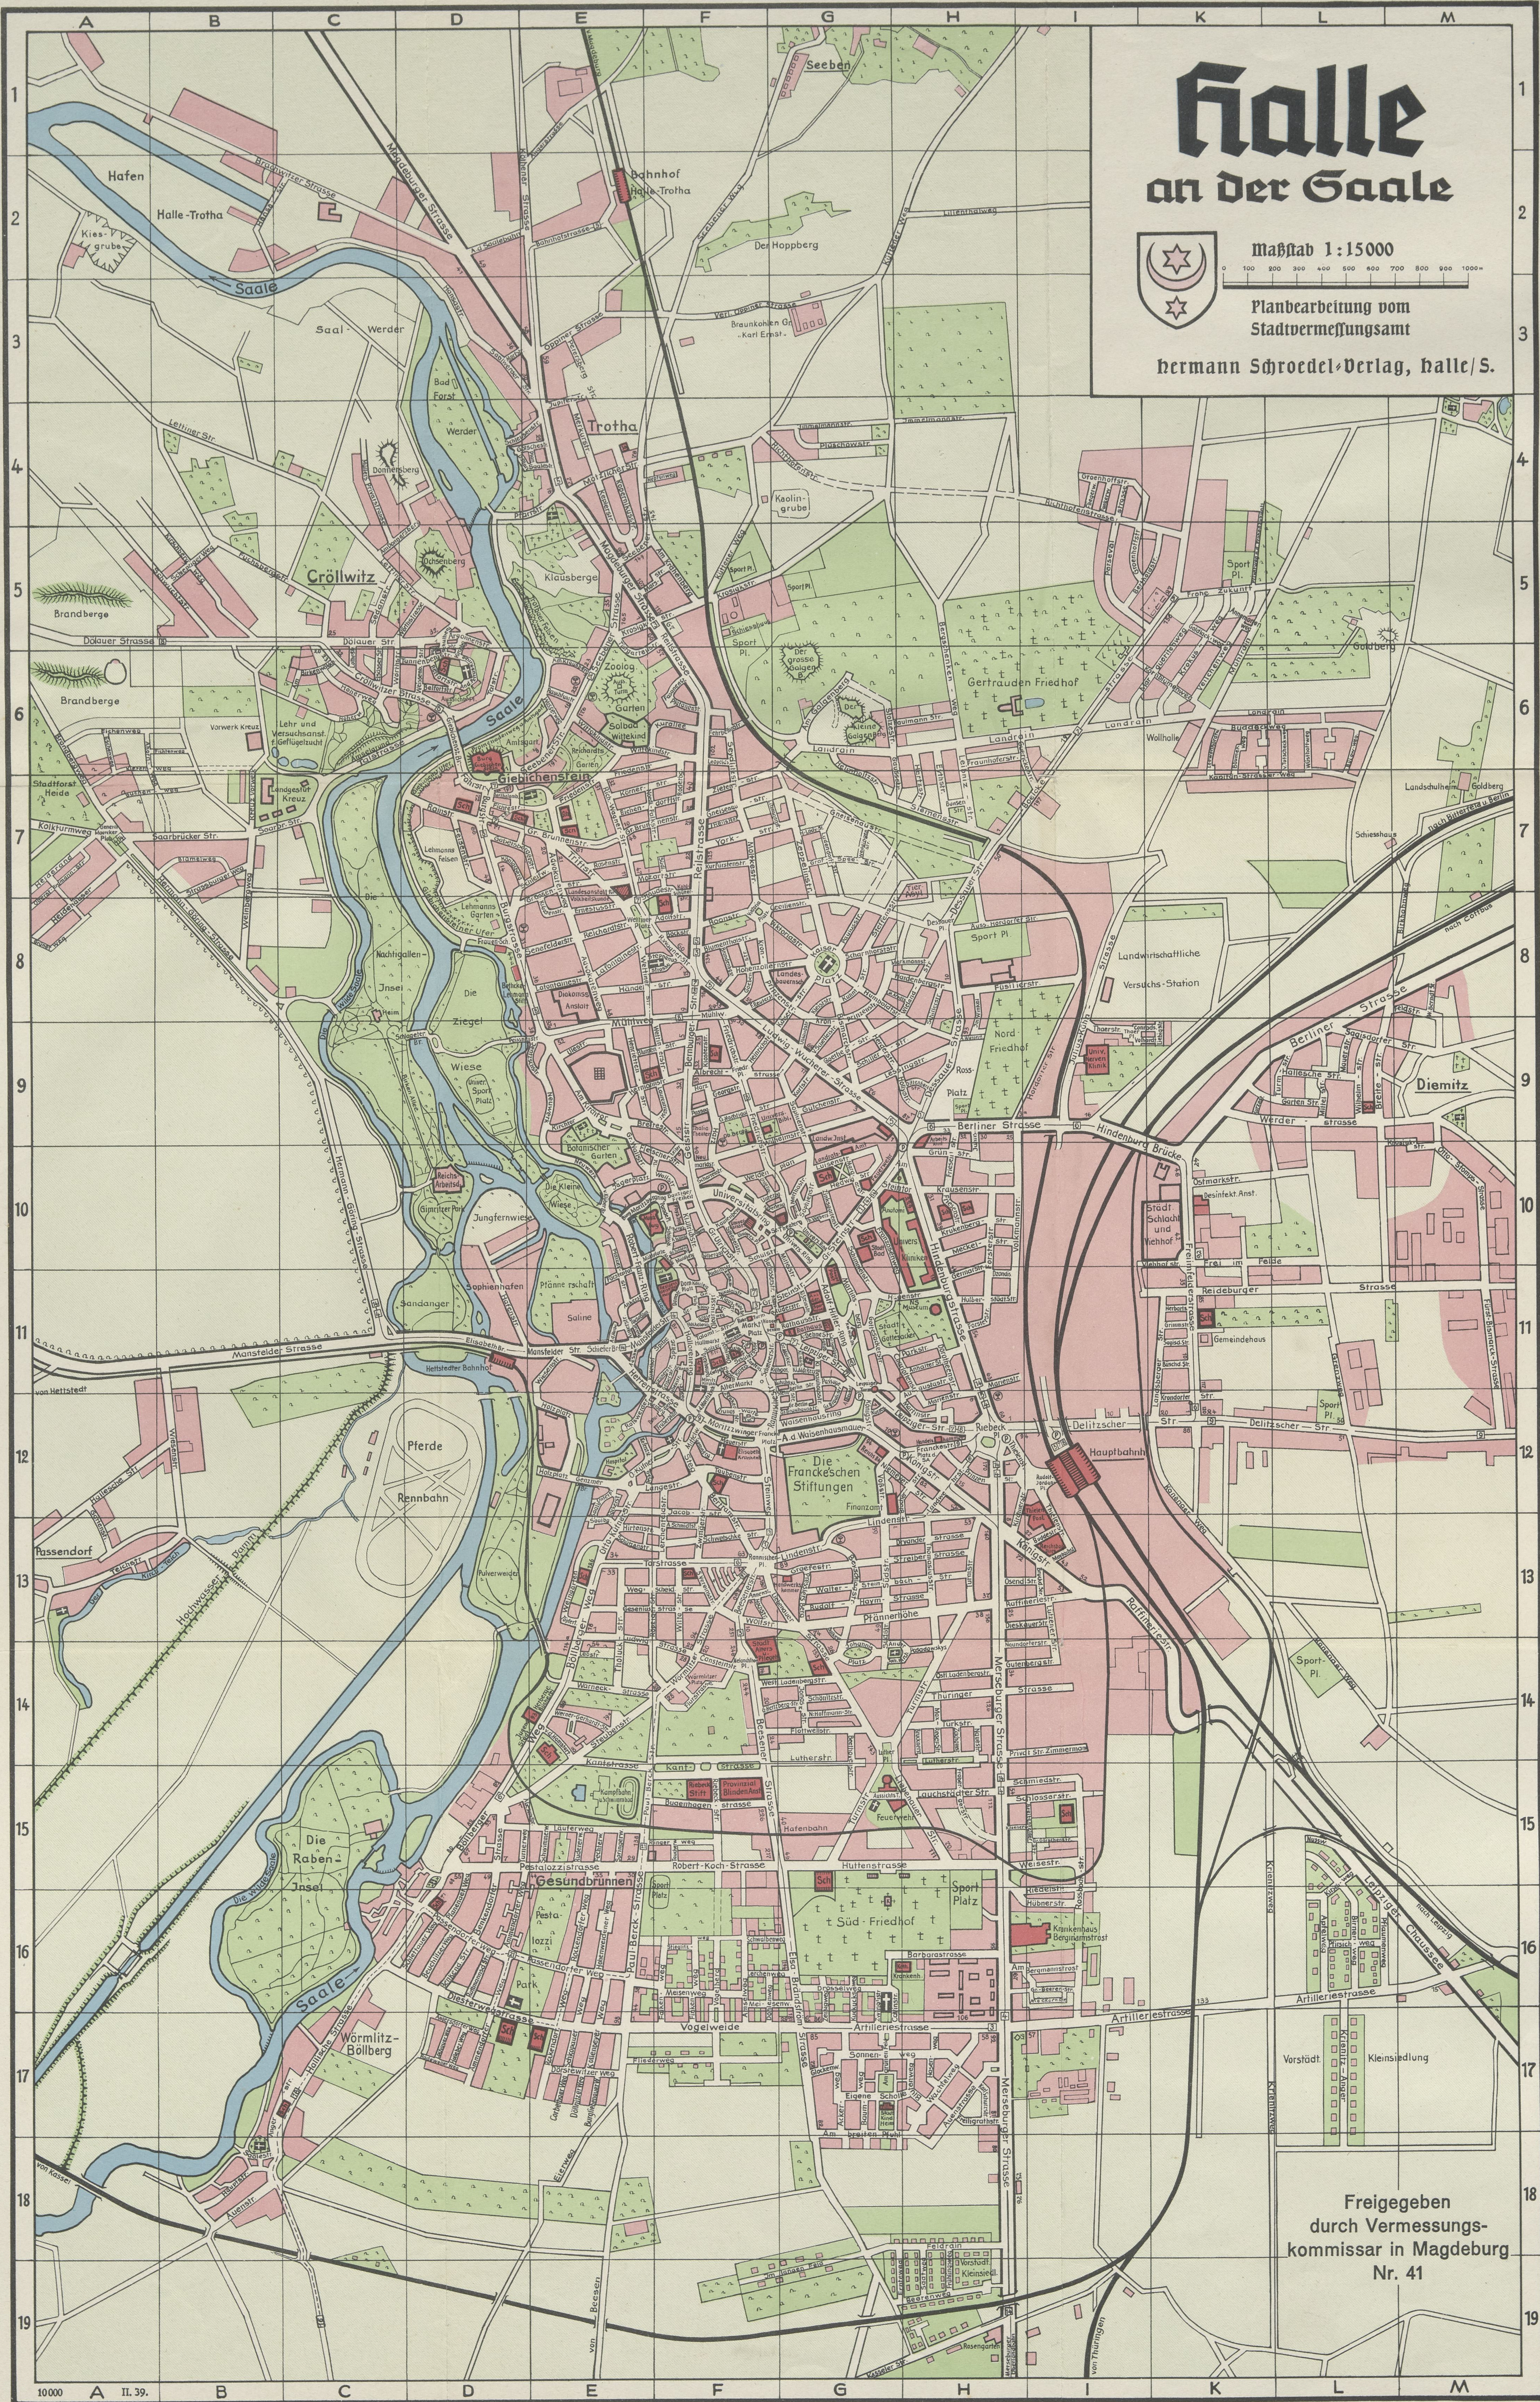

Halle an der Saale

Maßstab 1:15000

Planbearbeitung vom
Stadtvermessungsamt

Hermann Schroedel Verlag, Halle/S.

Freigegeben
durch Vermessungs-
kommissar in Magdeburg
Nr. 41