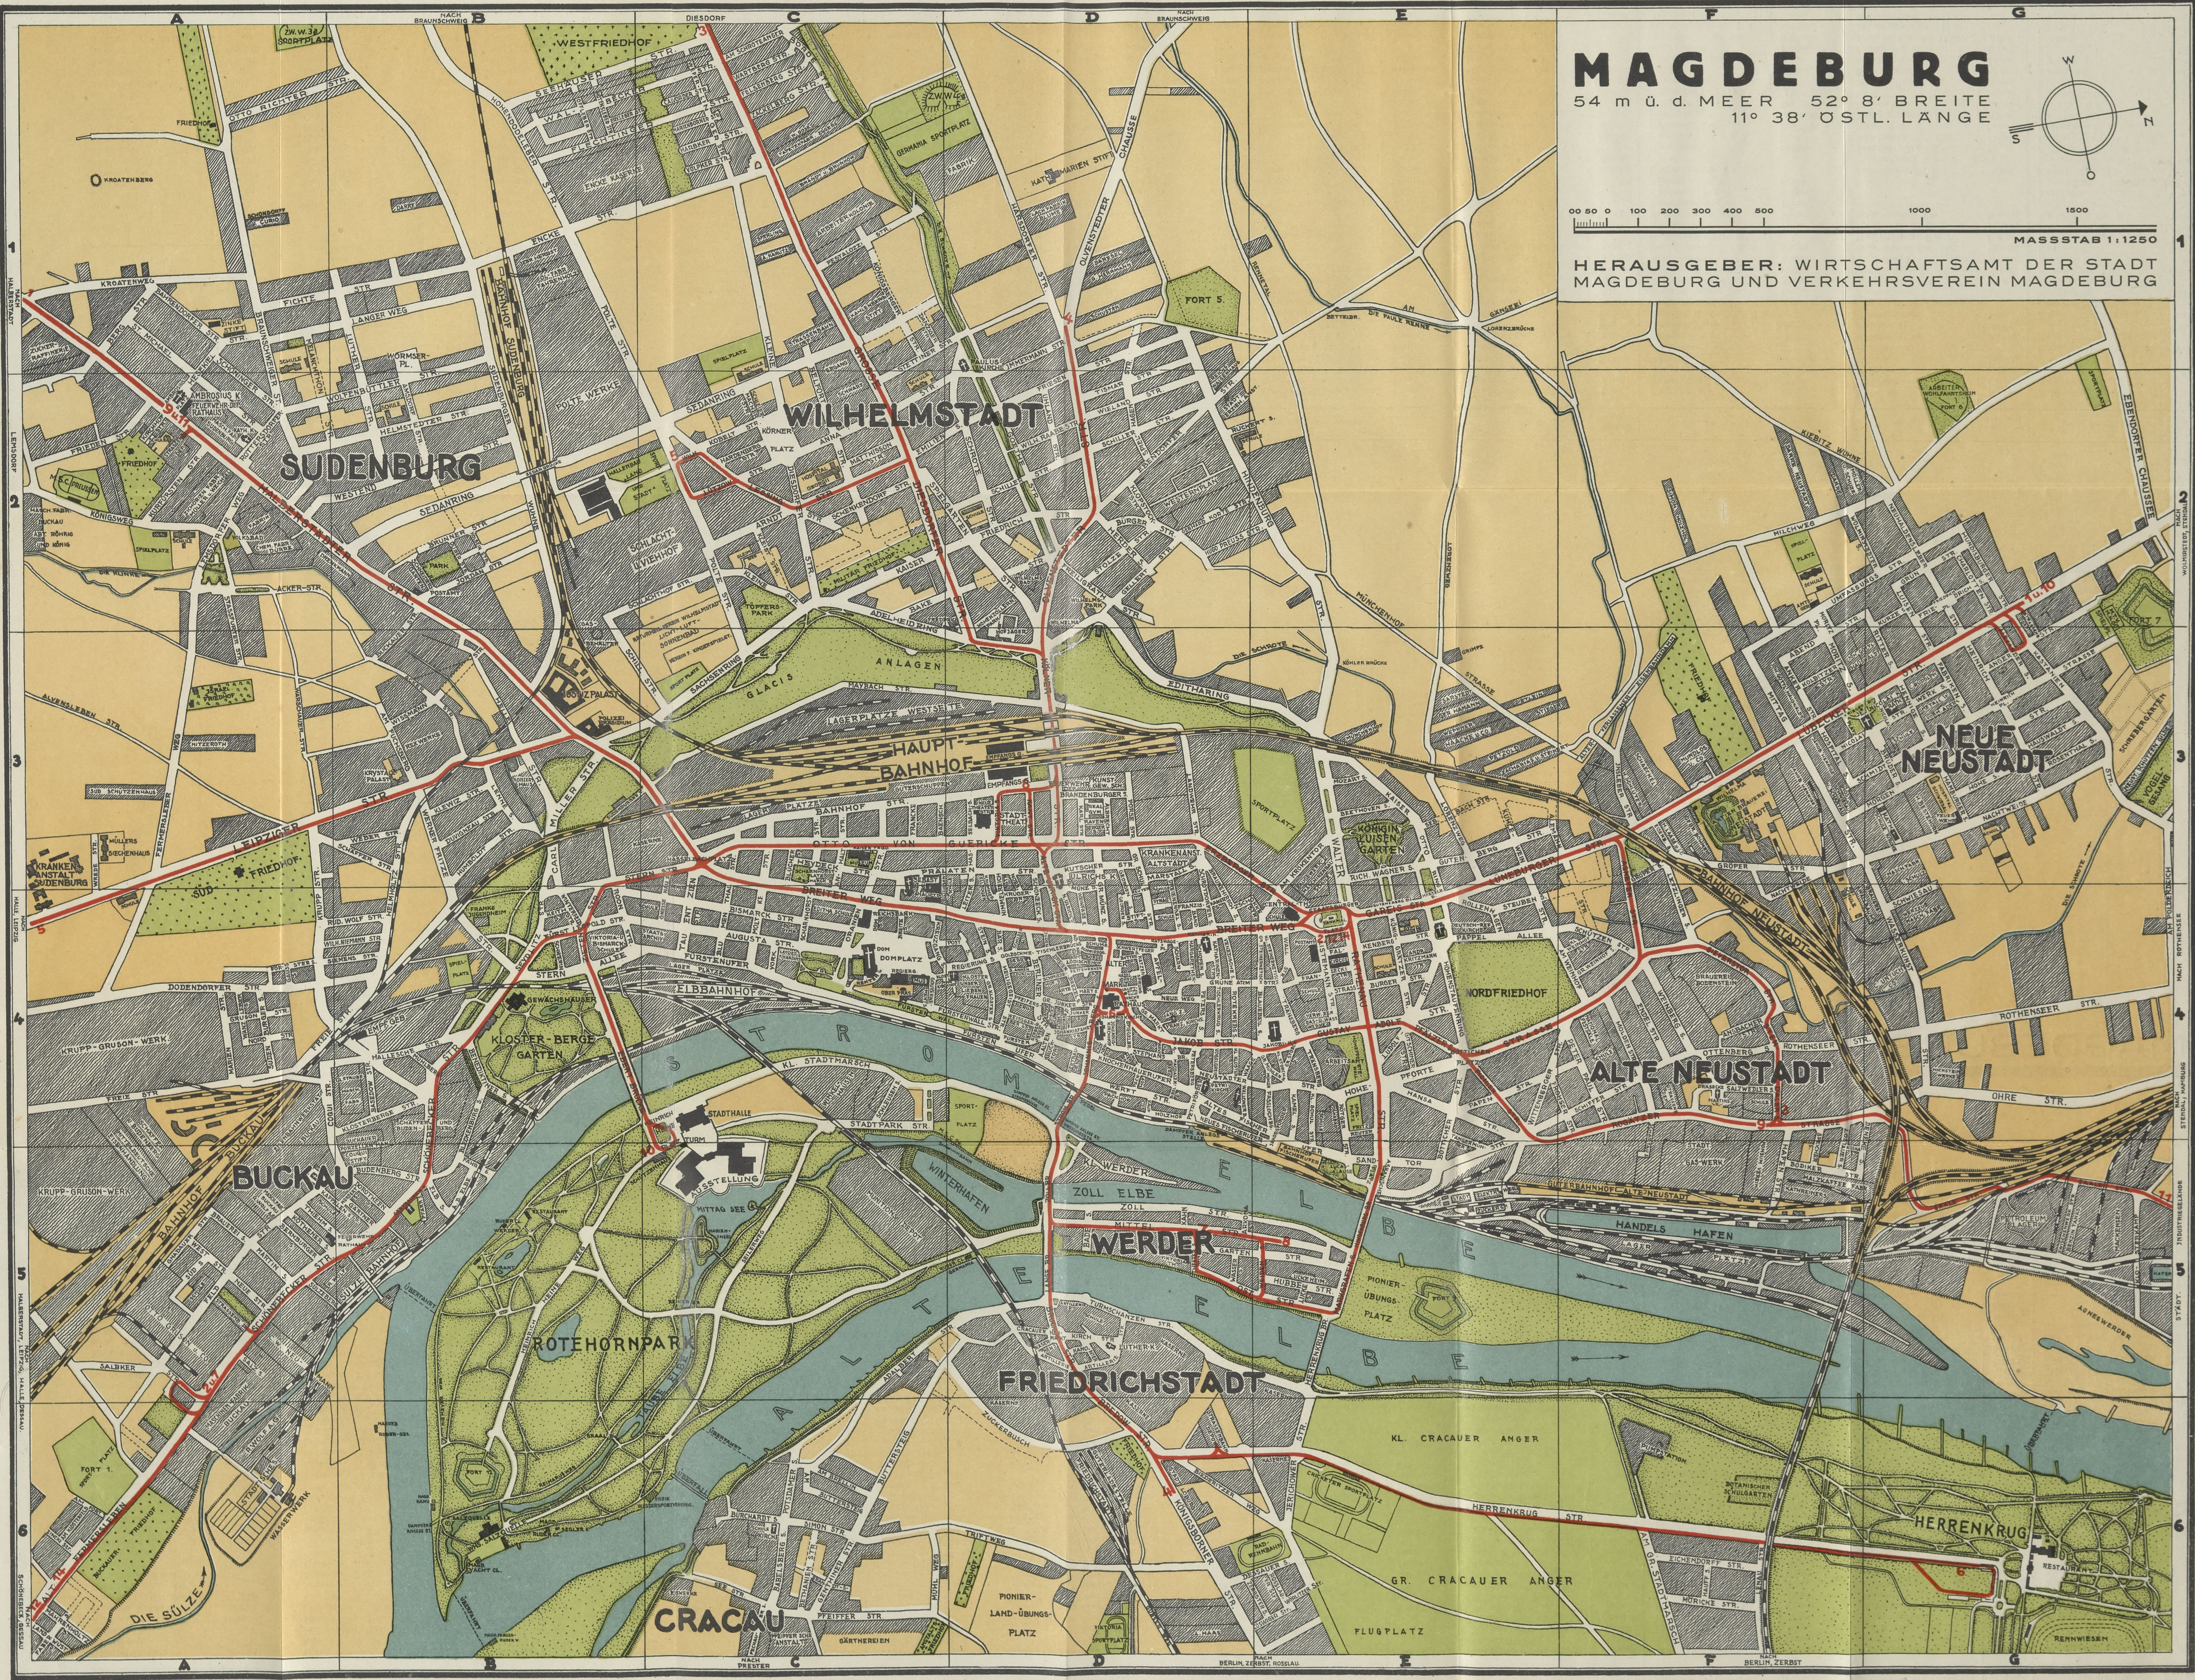

MAGDEBURG

54 m ü. d. MEER 52° 8' BREITE
11° 38' ÖSTL. LÄNGE

MASSSTAB 1:1250

HERAUSGEBER: WIRTSCHAFTSAMT DER STADT
MAGDEBURG UND VERKEHRSVEREIN MAGDEBURG