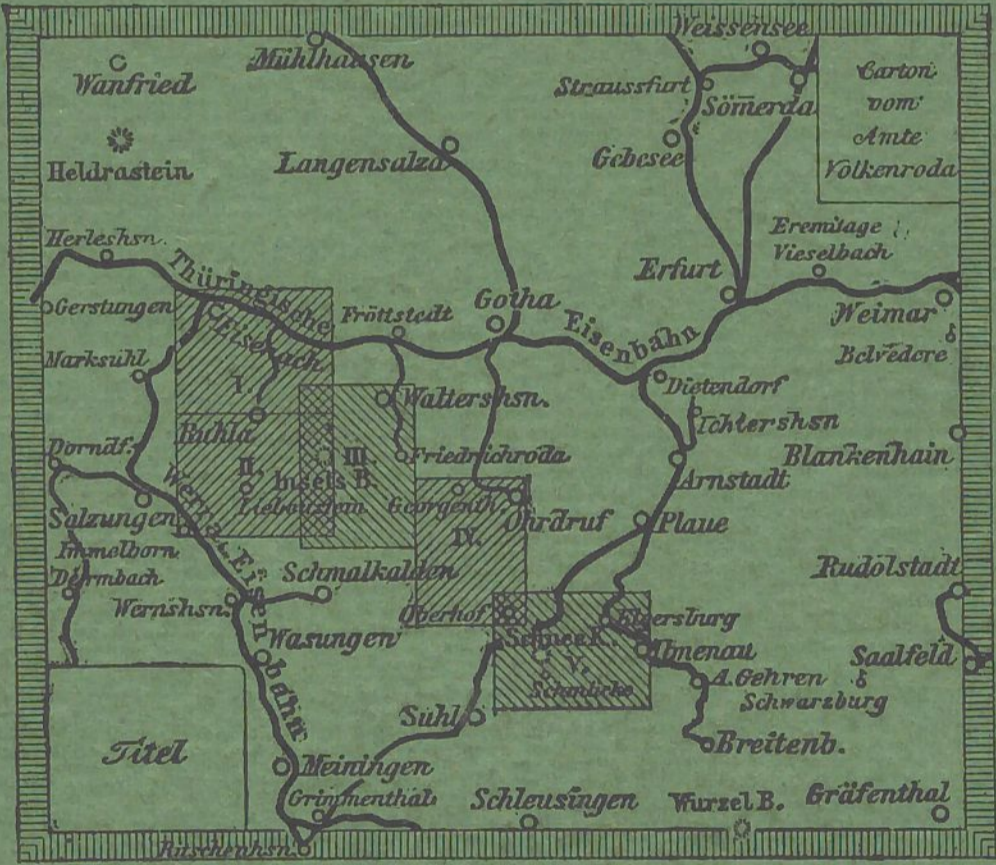

(1) Kart 8° 206 19/199

PPN: 253352266 12.199 PP

Im Verlage von Justus Perthes in Gotha sind erschienen:

KARTE VOM THÜRINGERWALD.

Perthes, C.: Topographische Karte vom Thüringerwald und seinen Vorlanden. 1 : 150 000. 1 Blatt. 3 M.

Blatt-Karten vom Thüringerwald. 1 : 60 000:

- Blatt I. Eisenach
 - „ II. Liebenstein
 - „ III. Friedrichroda
 - „ IV. Oberhof
 - „ V. Schmücke
- jedes Blatt . . . 80 Pf.
aufgezogen . . . 1 M.
- Blatt I und II als Doppelblatt aufgezogen . 2 M.

Altkt TI [3] 8/1

Kartensammlung

Altkt T I [3] 8 / 1
(1)

DER

THÜRINGER WALD,

BLATT I:

EISENACH, WILHELMSTHAL, RUHLA,
WARTBERG, HÖRSELBERG, WUTHA,
WACHSTEIN, DRACHENSTEIN.

Entworfen u. gez. von