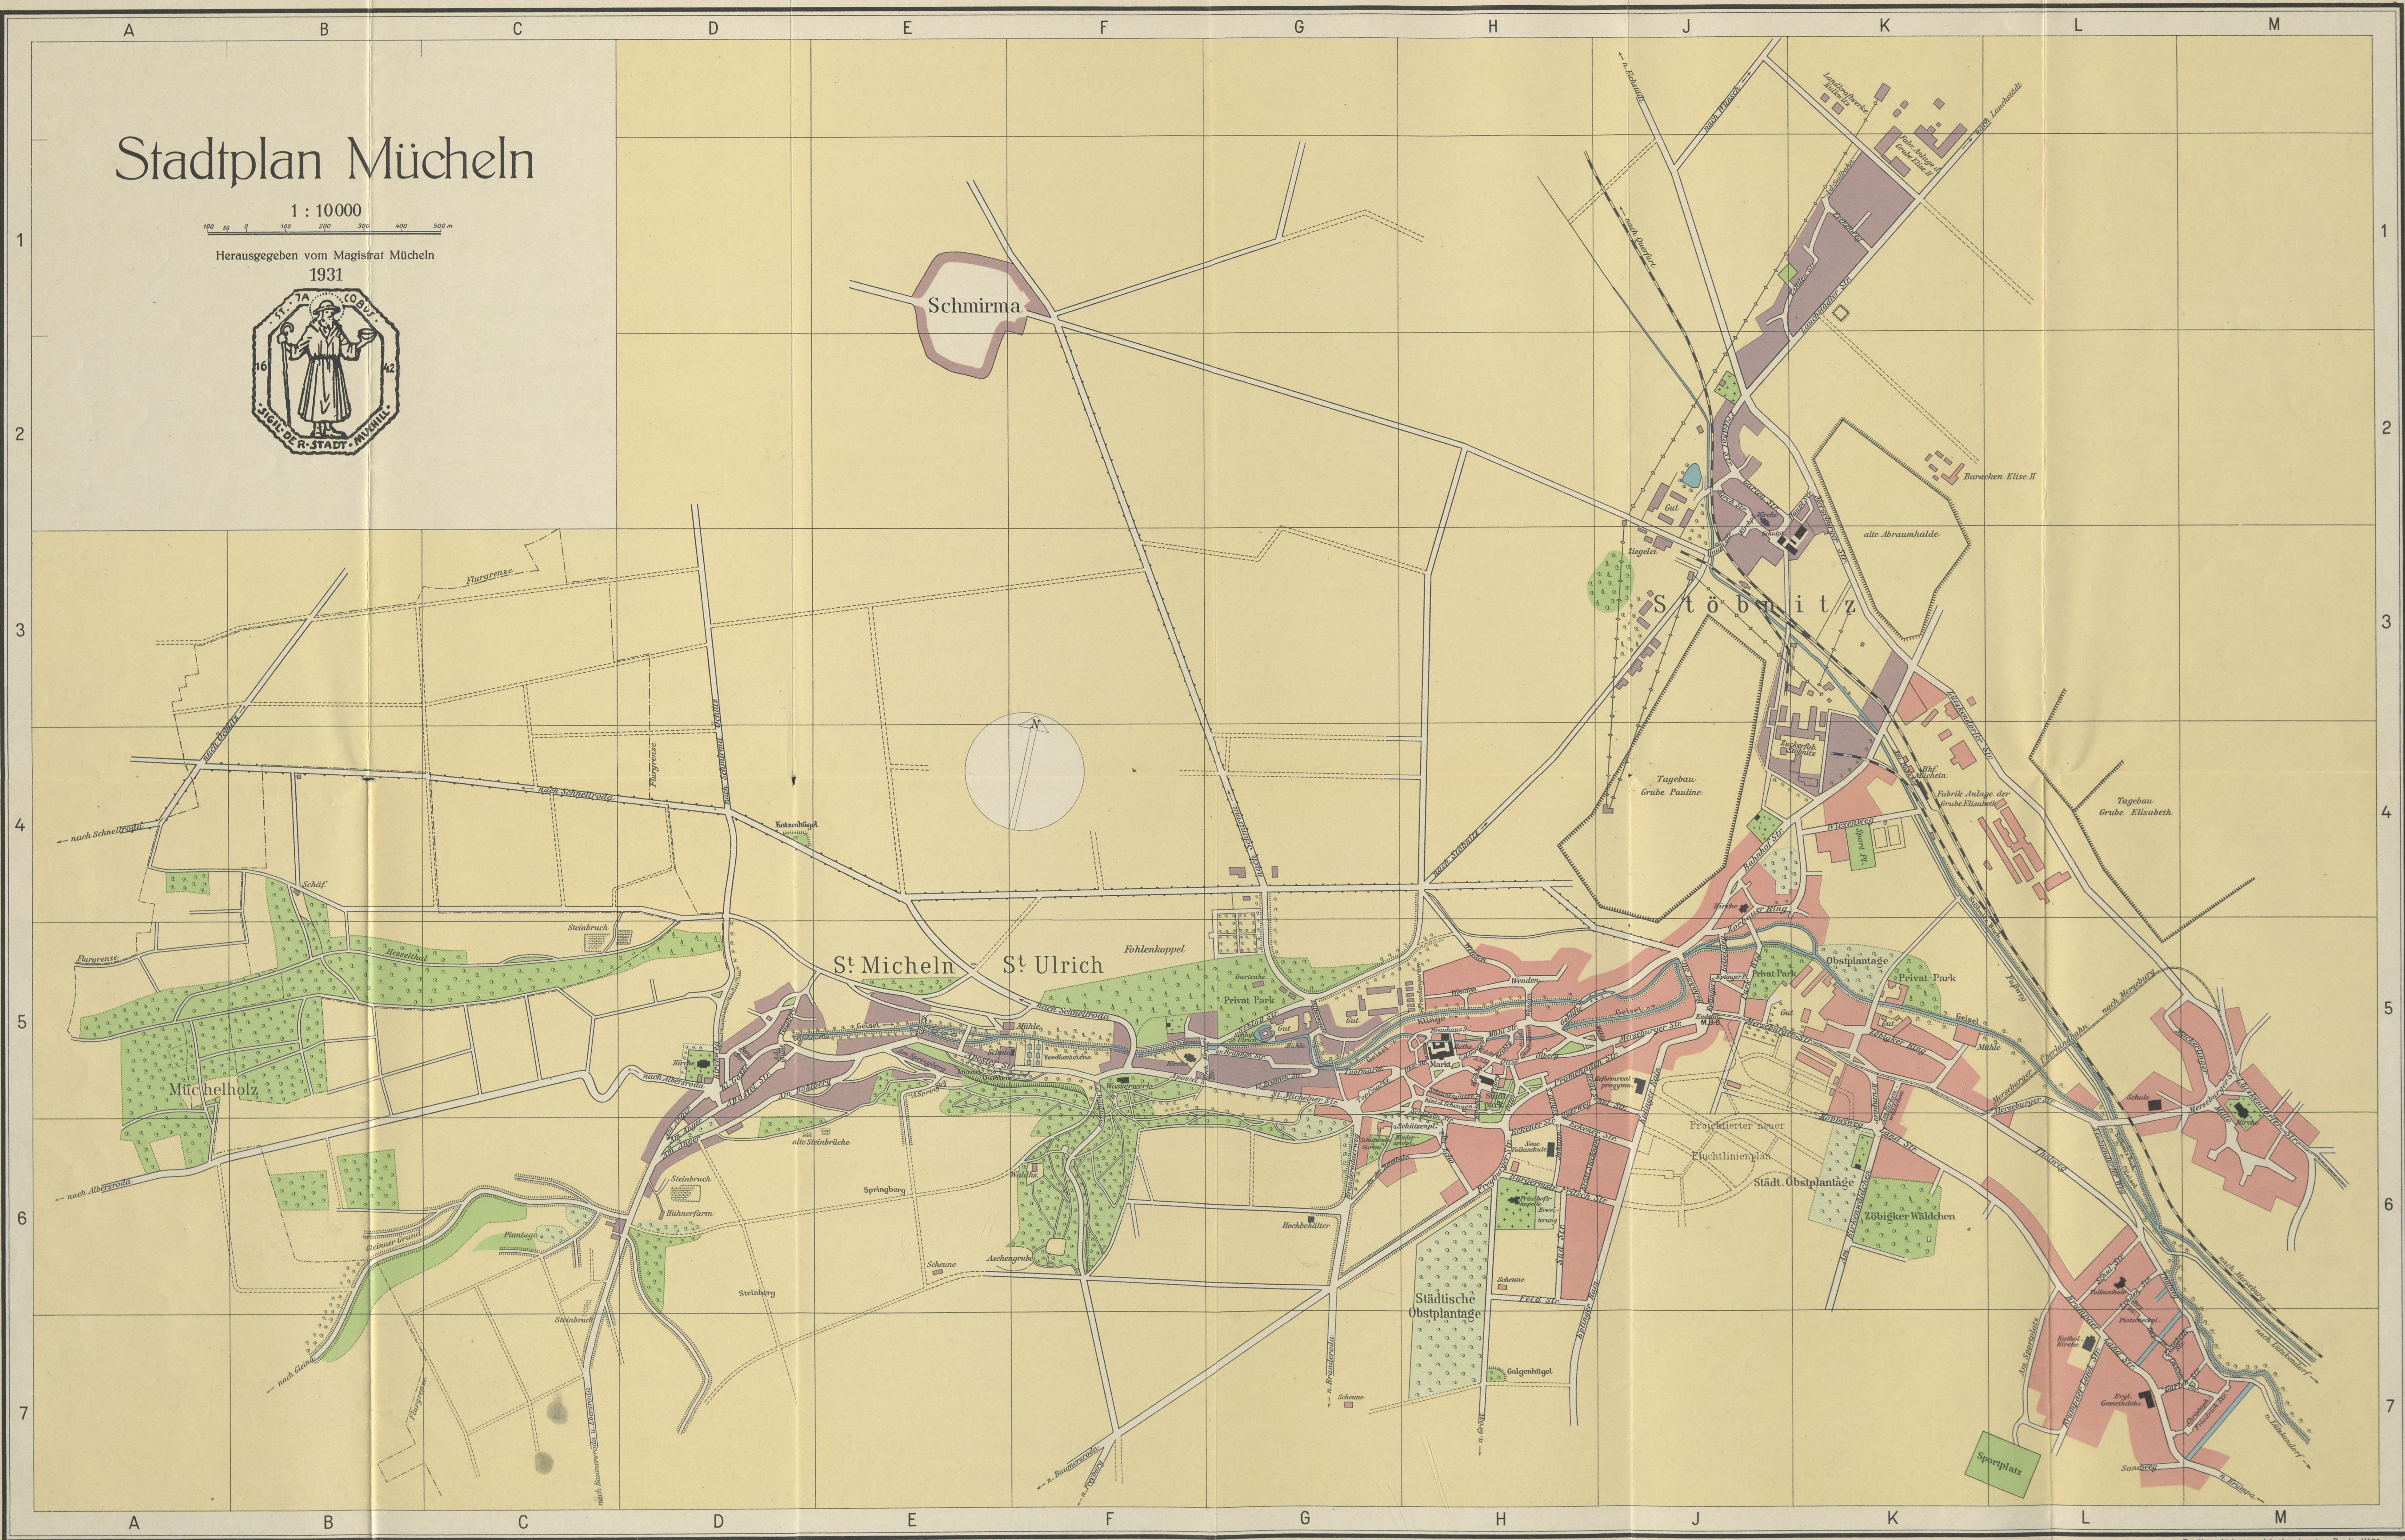

Stadtplan Mücheln

1 : 10000

0 100 200 300 400 500 m

Herausgegeben vom Magistrat Mücheln

1931