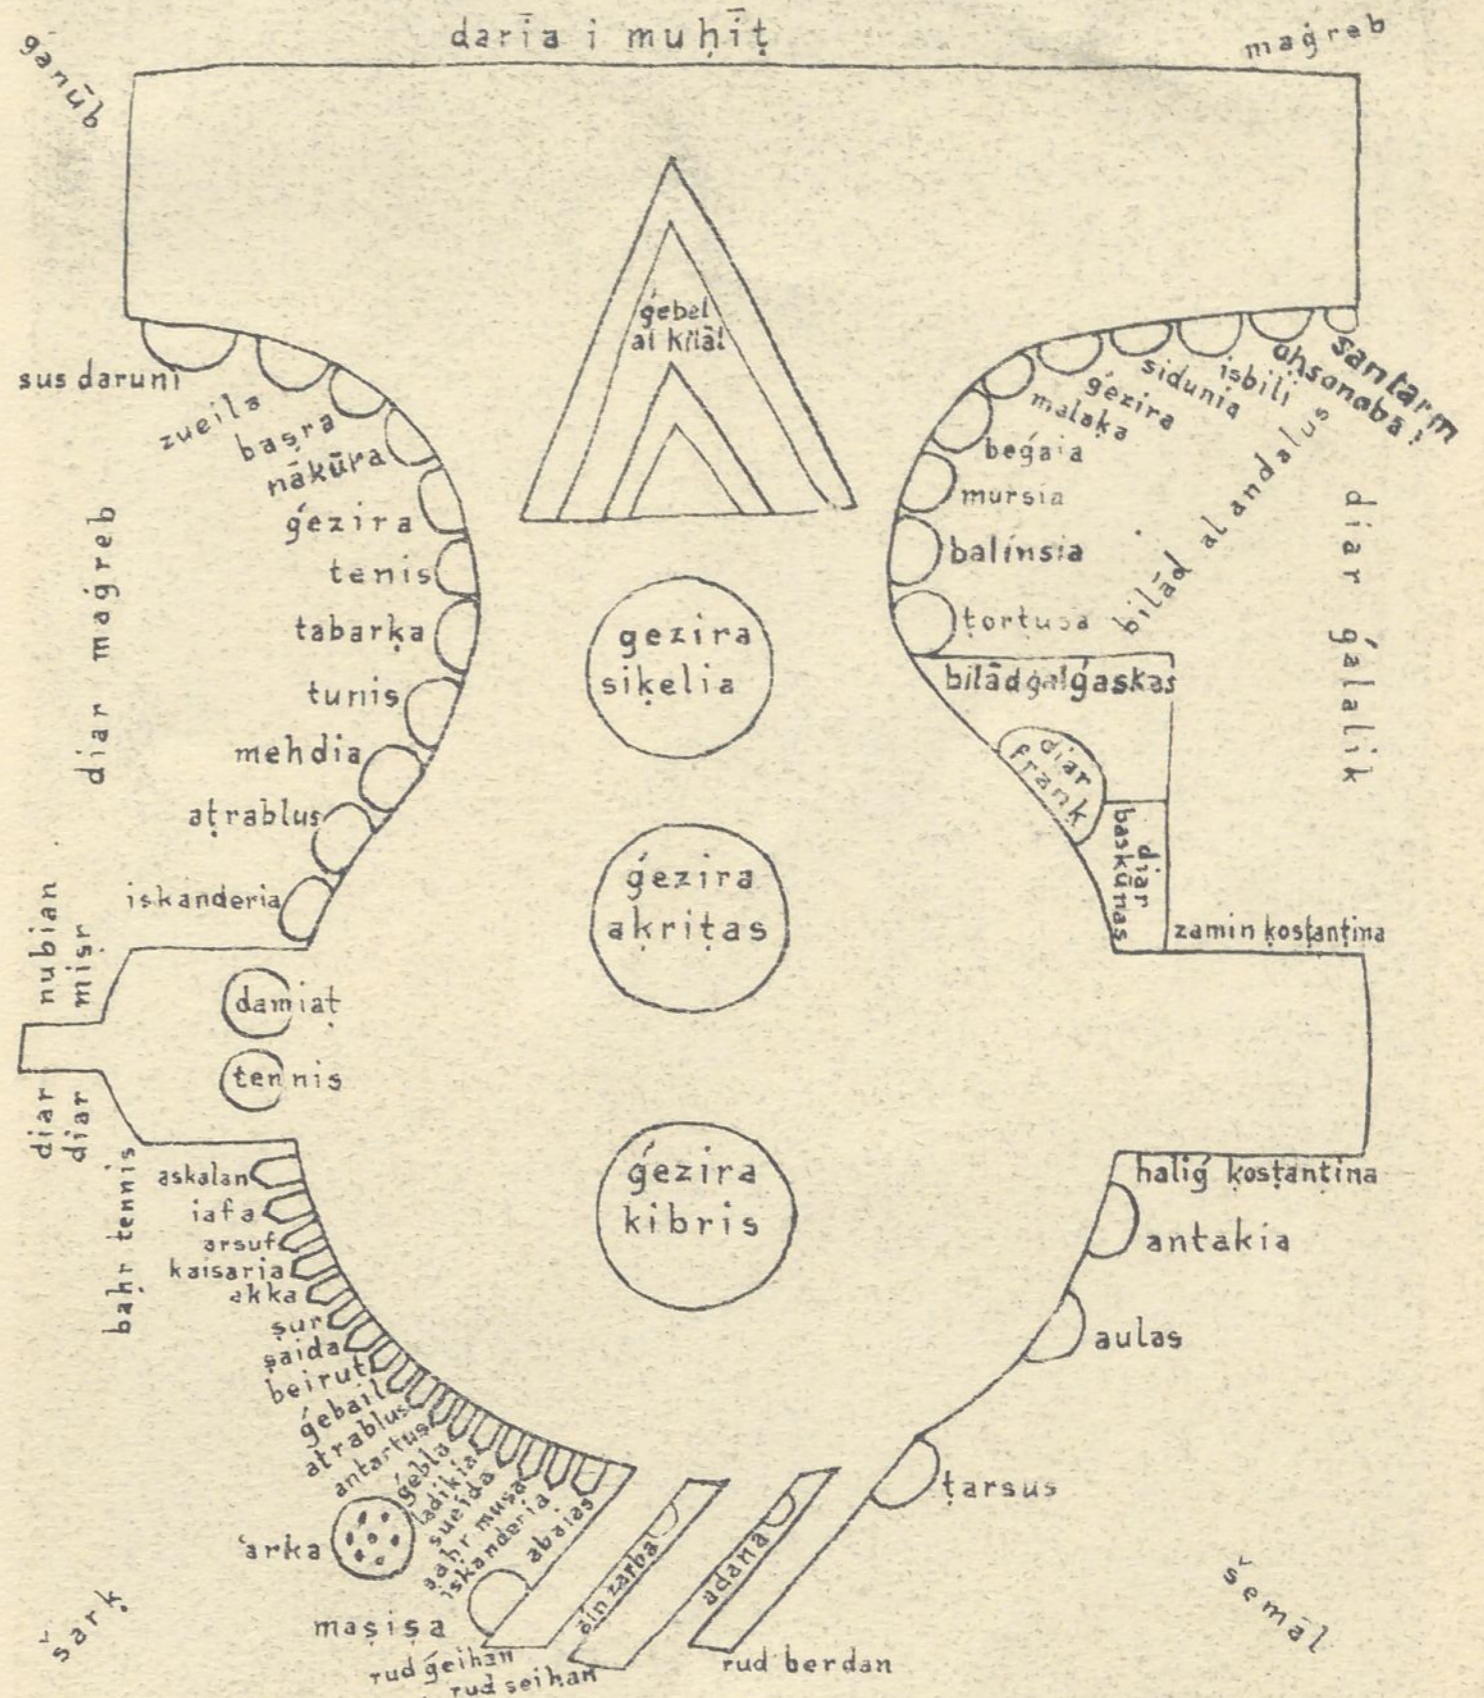

G. h. 15.

MAPPÆ ARABICÆ I. BAND I. HEFT

ISLAM-ATLAS NR. VI

06 SB 8/13

DIE
KARTEN DES MITTELMEERES

1. Die Karten des **Balchi** 921 n. Chr.:
 1. Original in Hamburg, Stadtbibliothek Taf. I, 1
 2. Original in Bologna, Univ.-Bibl. Taf. IV, 1
2. Die Karten des **Istahri** 934 n. Chr.:
 3. Original in Gotha, Cd 1521, Faksimile von Möller übertragen im Text s. o.
 4. Original in Leiden, Reichsuniv. Cd 1702 Taf. I, 2
3. Die fünf **Perser** um 950 n. Chr.:
 5. Original in Gotha, Cd Pers. 36 Taf. III, 1
 6. Original in Paris, Bibl. Nat. Pers. 355 Taf. III, 2
 7. Original in London, India Office Libr. Taf. III, 3
 8. Original in Leningrad, Asiat. Mus. 603 cc Taf. II, 2
 9. Original in Leningrad, Asiat. Mus. 603 e Taf. III, 4
4. Die Karte des **Mukaddasi** 985 n. Chr.:
 10. Original in Berlin, Pr. Staatsbibl. 6034 Taf. IV, 2
5. Die Karte des **Ahmad el Tus** 1160 n. Chr.
 11. Original in Gotha, Pers. 35 Taf. IV, 3
6. Die Karte des **Ibn Said** 1276 n. Chr.
 12. Original in Paris, Bibl. Nat. 2214 Taf. II, 1
7. Die Karte des **Nasir addin Tusi** c 1270 n. Chr.
 13. Original in Wien Cd 1271 Taf. IV, 4

Tafel 4 .Bologna
 10. Berlin 2
 11. Gotha 3
 13. Wien

VI. Mittelmeer

4. Leiden 1

sūrat baħr al rūm

VI. Mittelmeer

al baħr al muḥīt

1. Damburg

VI. Mittelmeer

darja i muhit

8. Leningrad

VI. Mittelmeer darja i rum 5. Gotha 2

VI. Mittelmeer darja i muhit 6. Paris 1

VI. Mittelmeer darja i muhit 7. London

VI. Mittelmeer darja i muhit 9. Leningrad 2

VII. Mittelmeer 3. Bologna