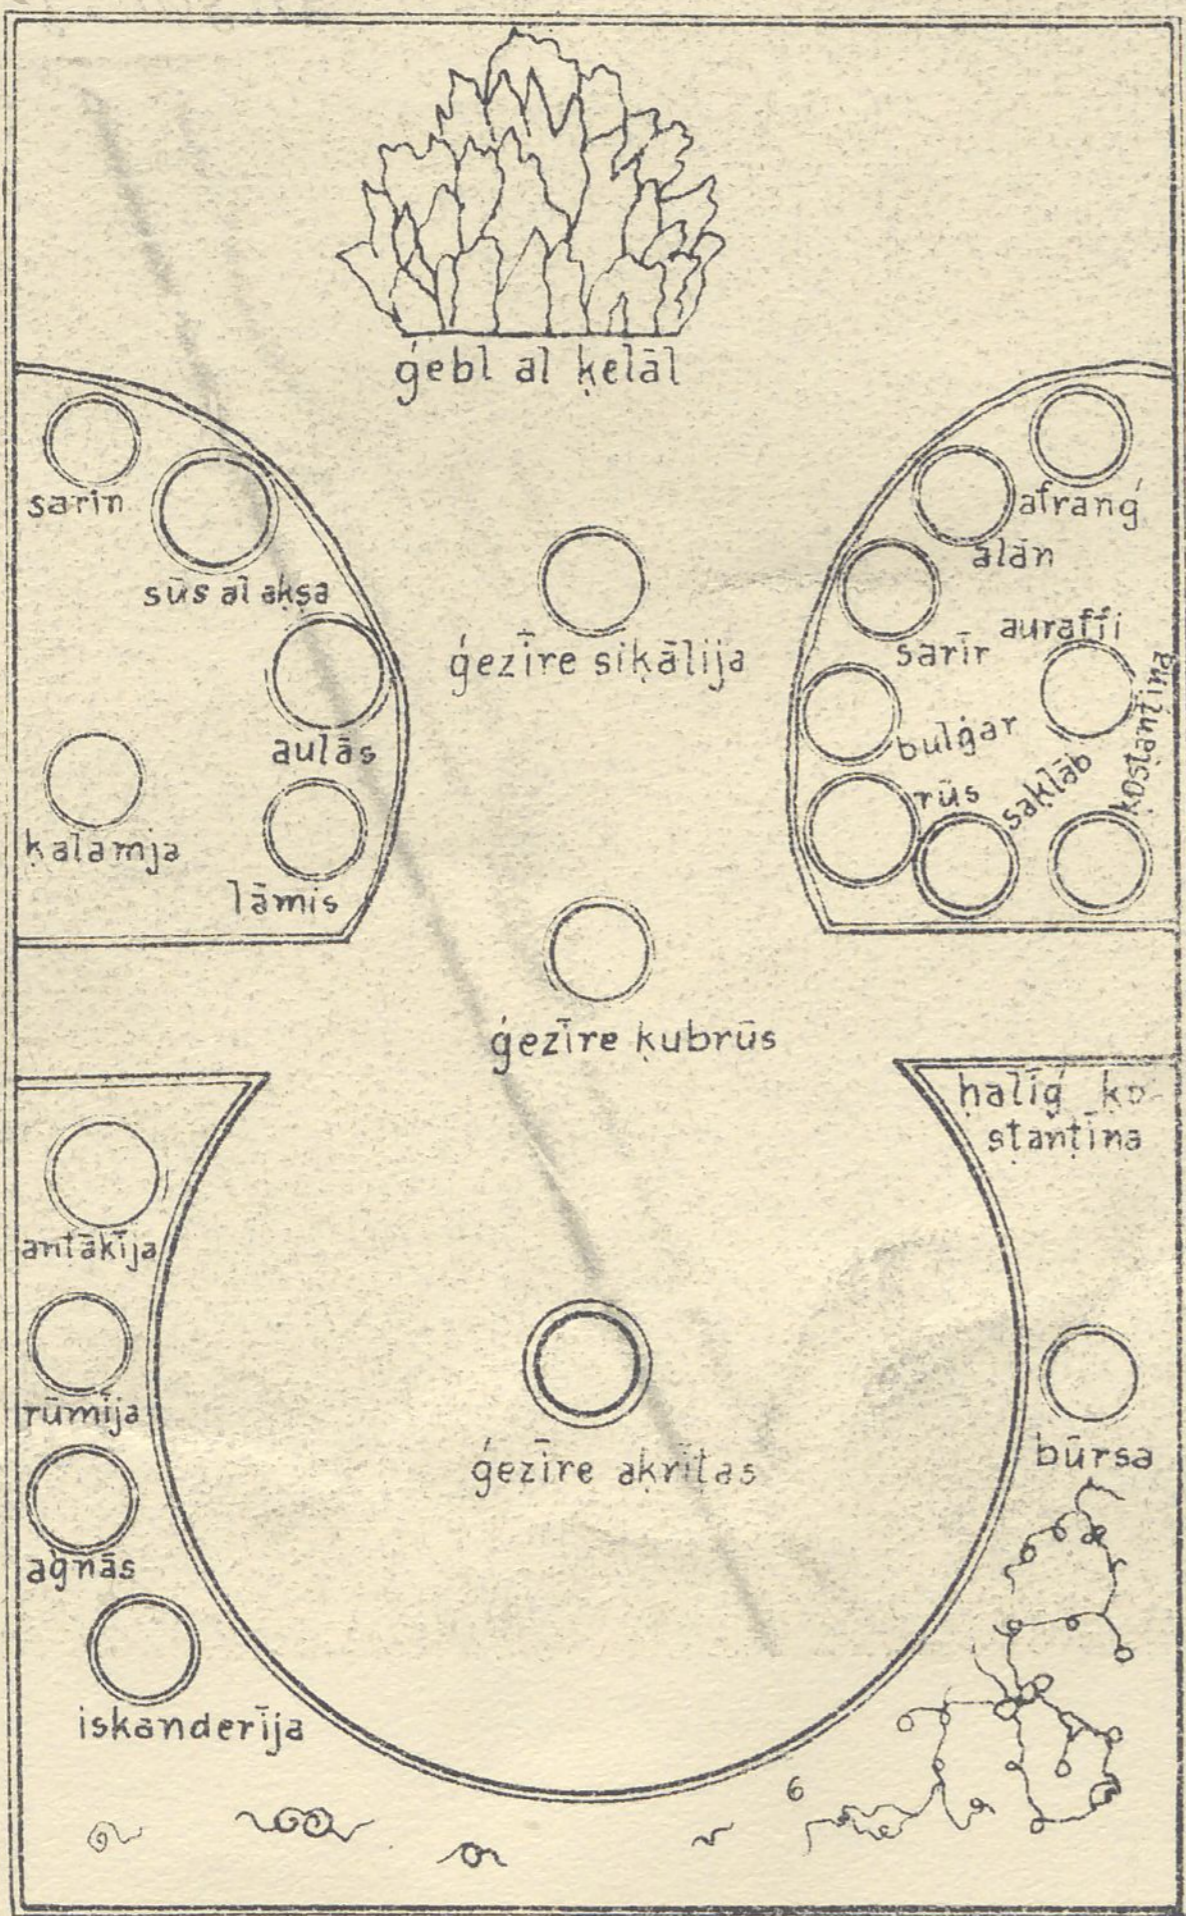

VII. Mittelmeer 13. Wien