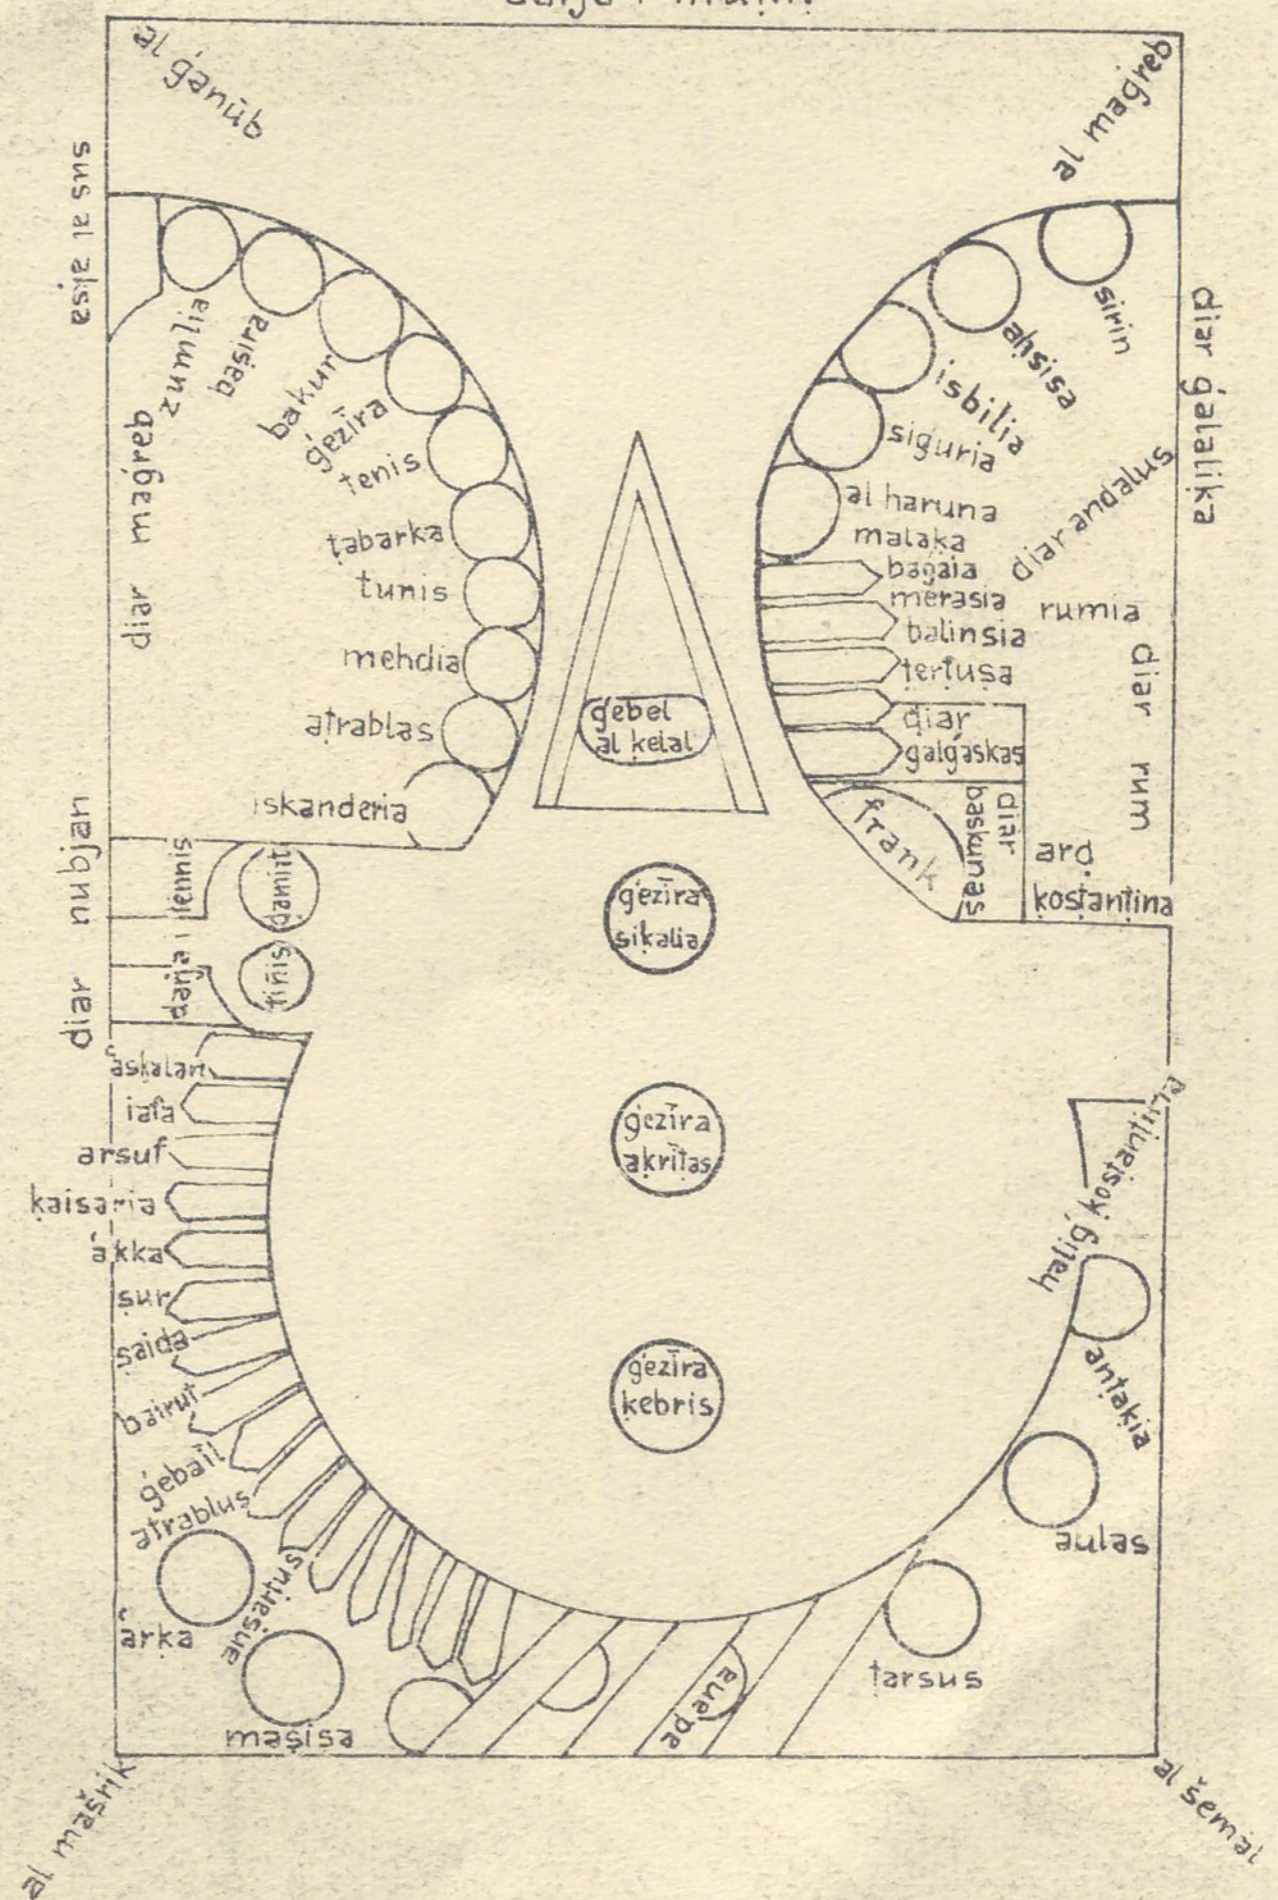

G. h. 15.

MAPPÆ ARABICÆ I. BAND I. HEFT

ISLAM-ATLAS NR. VI

06 SB 8/13

DIE
KARTEN DES MITTELMEERES

1. Die Karten des **Balchi** 921 n. Chr.:
 1. Original in Hamburg, Stadtbibliothek Taf. I, 1
 2. Original in Bologna, Univ.-Bibl. Taf. IV, 1
2. Die Karten des **Istahri** 934 n. Chr.:
 3. Original in Gotha, Cd 1521, Faksimile von Möller übertragen im Text s. o.
 4. Original in Leiden, Reichsuniv. Cd 1702 Taf. I, 2
3. Die fünf **Perser** um 950 n. Chr.:
 5. Original in Gotha, Cd Pers. 36 Taf. III, 1
 6. Original in Paris, Bibl. Nat. Pers. 355 Taf. III, 2
 7. Original in London, India Office Libr. Taf. III, 3
 8. Original in Leningrad, Asiat. Mus. 603 cc Taf. II, 2
 9. Original in Leningrad, Asiat. Mus. 603 e Taf. III, 4
4. Die Karte des **Mukaddasi** 985 n. Chr.:
 10. Original in Berlin, Pr. Staatsbibl. 6034 Taf. IV, 2
5. Die Karte des **Ahmad el Tus** 1160 n. Chr.
 11. Original in Gotha, Pers. 35 Taf. IV, 3
6. Die Karte des **Ibn Said** 1276 n. Chr.
 12. Original in Paris, Bibl. Nat. 2214 Taf. II, 1
7. Die Karte des **Nasir addin Tusi** c 1270 n. Chr.
 13. Original in Wien Cd 1271 Taf. IV, 4

Tafel 4 .Bologna
 10. Berlin 2
 11. Gotha 3
 13. Wien

VI. Mittelmeer

4. Leiden 1

sūrat baħr al rūm

VI. Mittelmeer

al baħr al muḥīt

1. Damburg

VI. Mittelmeer

darja i muhit

8. Leningrad

VI. Mittelmeer darja i rum 5. Gotha 2

VI. Mittelmeer darja i muhit 6. Paris 1

VI. Mittelmeer darja i muhit 7. London

VI. Mittelmeer darja i muhit 9. Leningrad 2

VII. Mittelmeer 3. Bologna