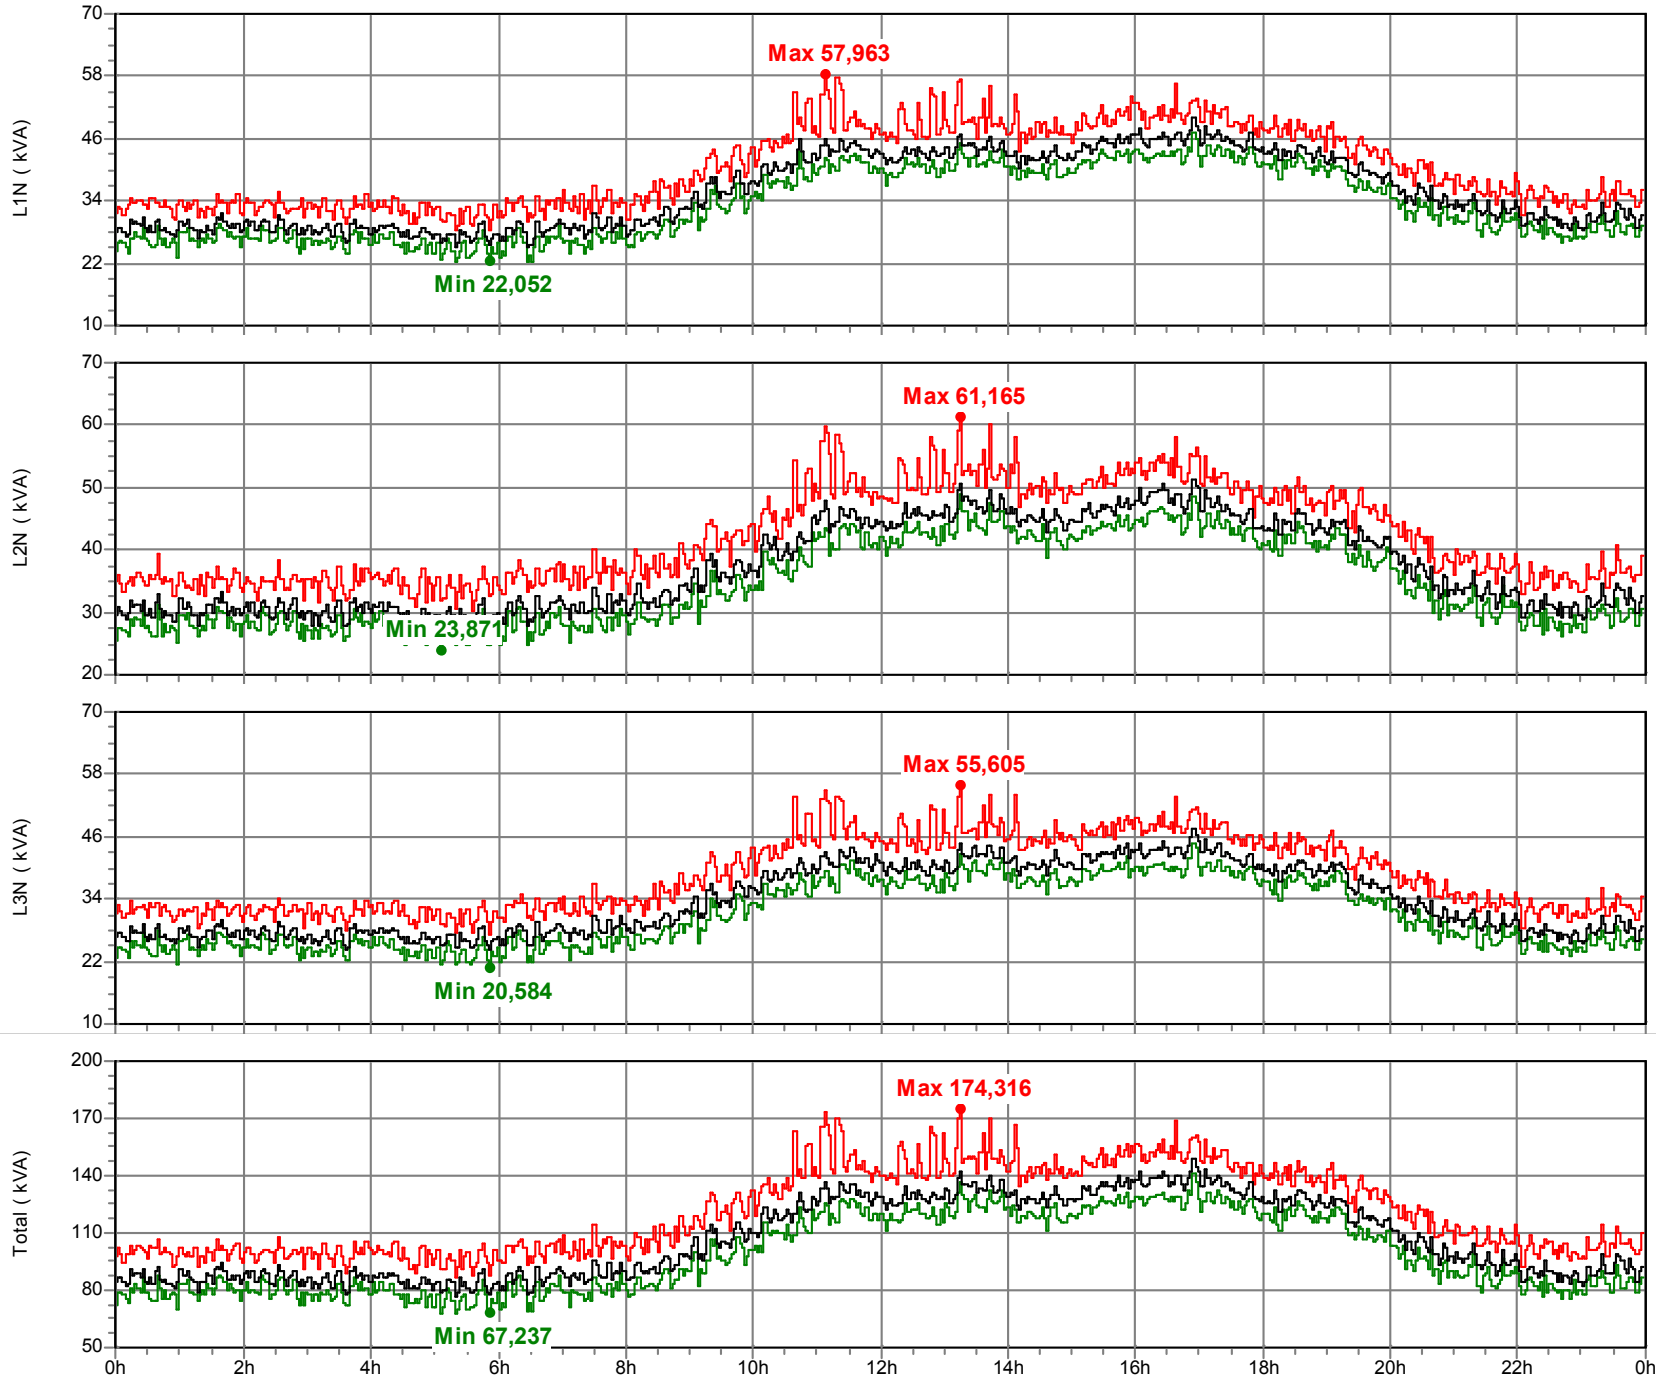

Leistung. Von 17.01.2013 00:01:03 Bis 17.01.2013 23:58:23

- Scheinleistung Min
- Scheinleistung Max
- Scheinleistung Avg